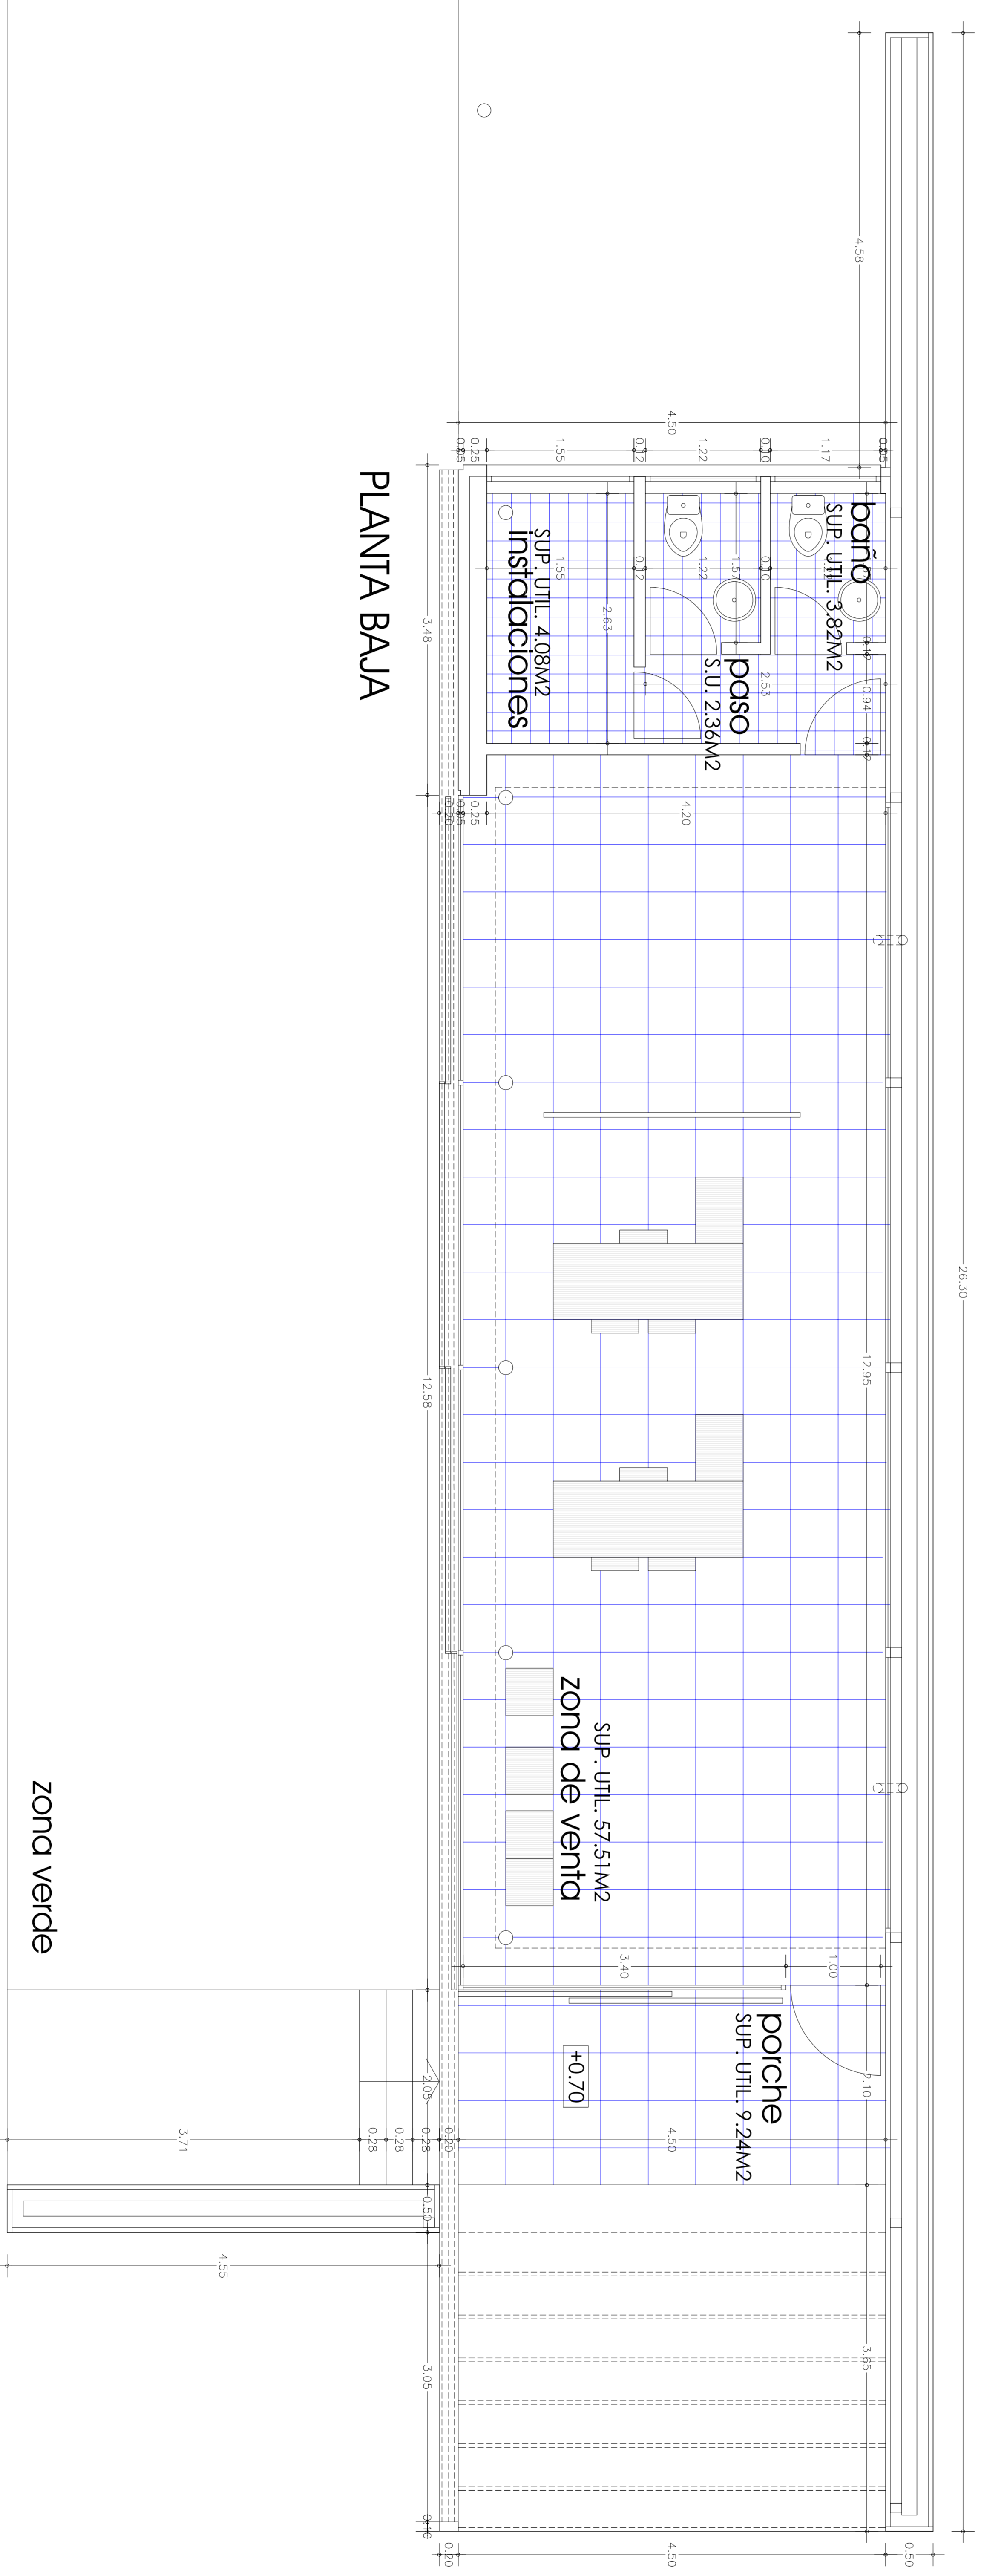

PLANTA CUBIERTA

PLANTA BAJA

PROYECTO BASICO Y DE EJECUCIÓN
 PABELLÓN PROVISIONAL PARA OFICINA DE VENTA EN PLAN
 PARCEL EL PERAL. VALLADOLID

PLANO N° **A2** PLANTA BAJA Y PLANTA DE CUBIERTAS.
 ACOTADO Y AMUEBLADO ESCALA 1/50

FECHA ABRIL 2003	PROPIEDAD	ARQUITECTOS ALBERTO LOPEZ MERRINO I. GERARDO MENEZ PASCUAL
REF. 375		